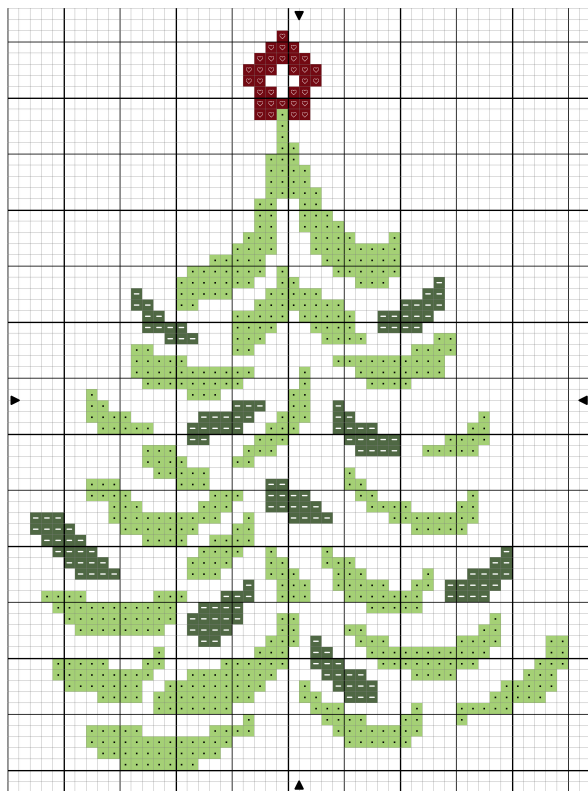

Les Points de croix de Mary

Fruit rouge

Vert tilleul

Vert forêt foncé

DMC

816

704

986