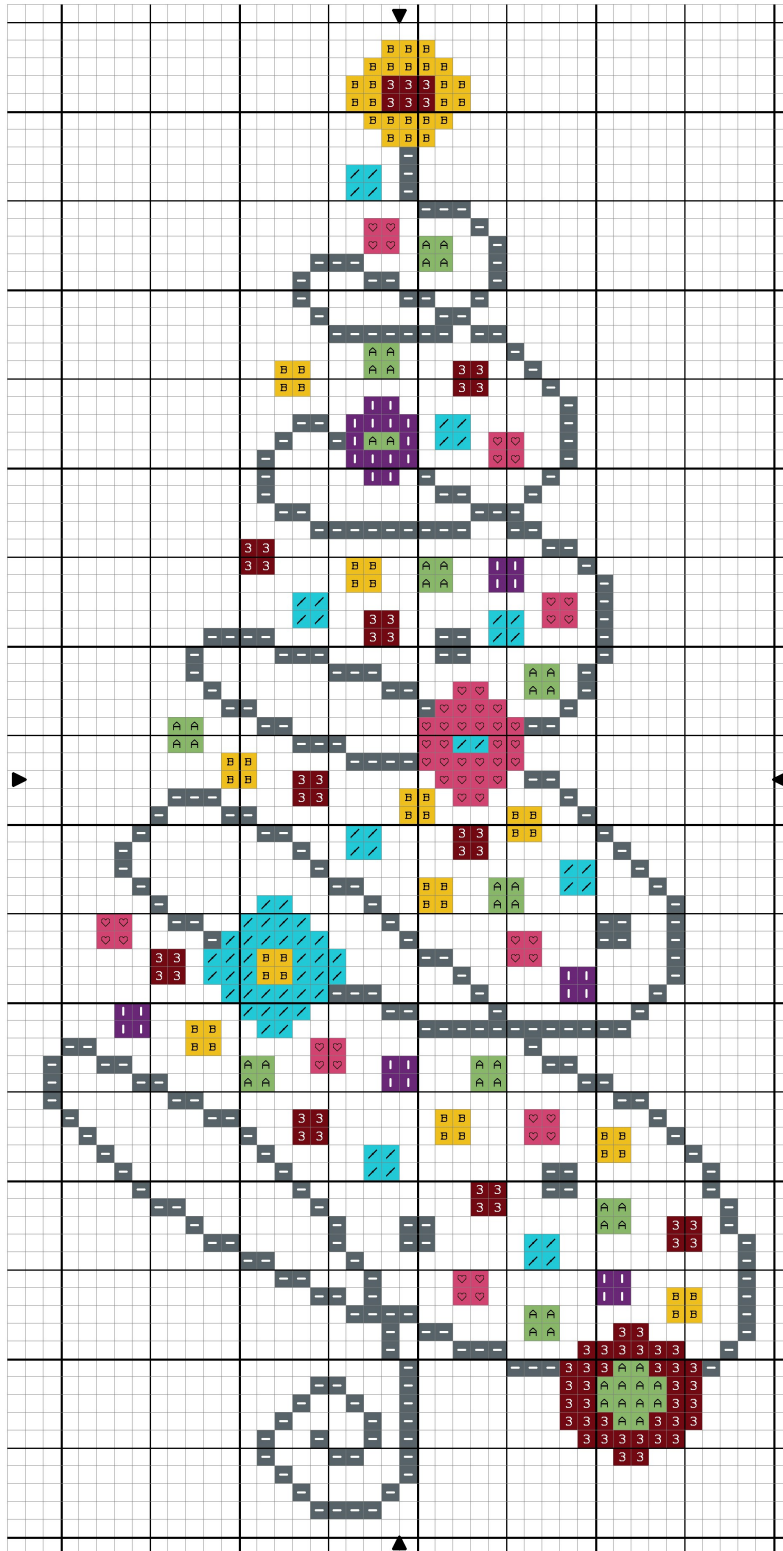

Les Points de croix de Mary

—	Gris orage	DMC 3768
♥	Rose fuchsia	3805
3	Fruit rouge	816
I	Violet sombre	3837
/	Turquoise clair	3846
A	Vert printemps	703
B	Jaune soleil	725