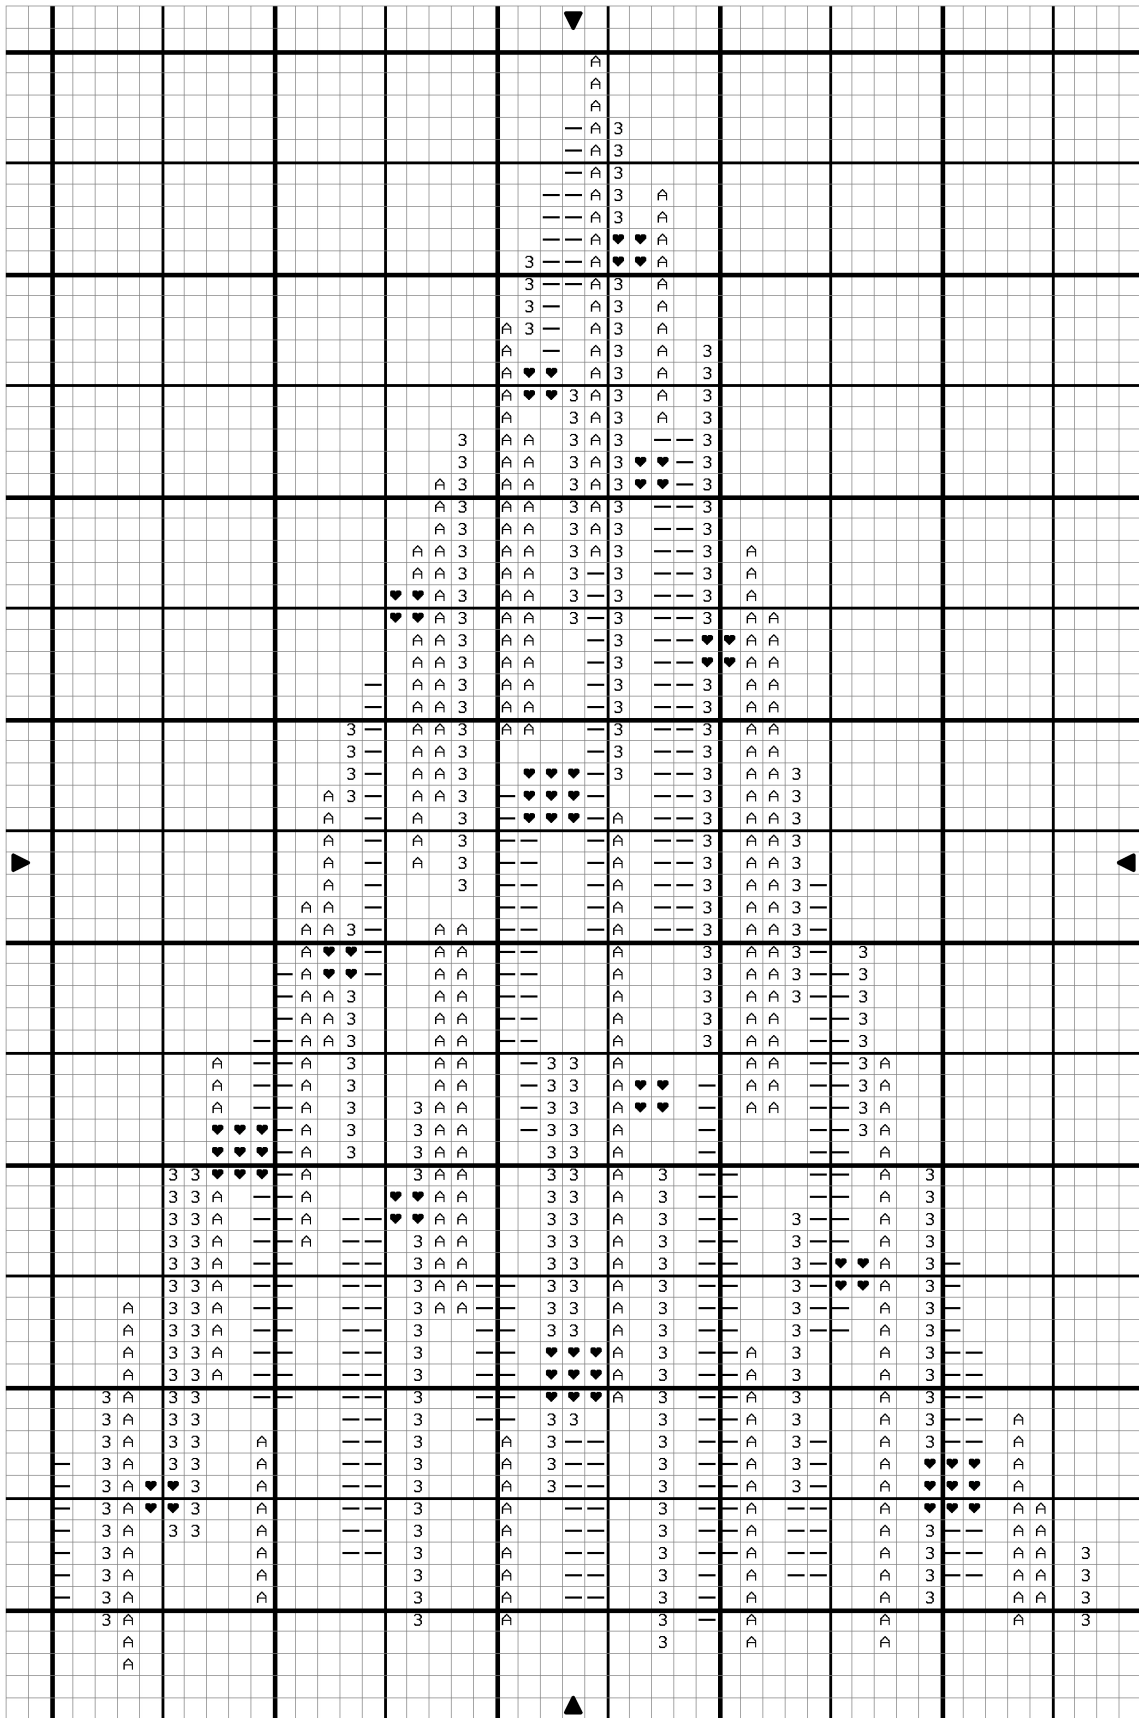

# Les Points de croix de Mary

- |   |                    |         |
|---|--------------------|---------|
| — | Vert perruche      | DMC 905 |
| A | Vert forêt profond | 890     |
| ♥ | Rouge rubis        | 326     |
| 3 | Vert Granny Smith  | 907     |