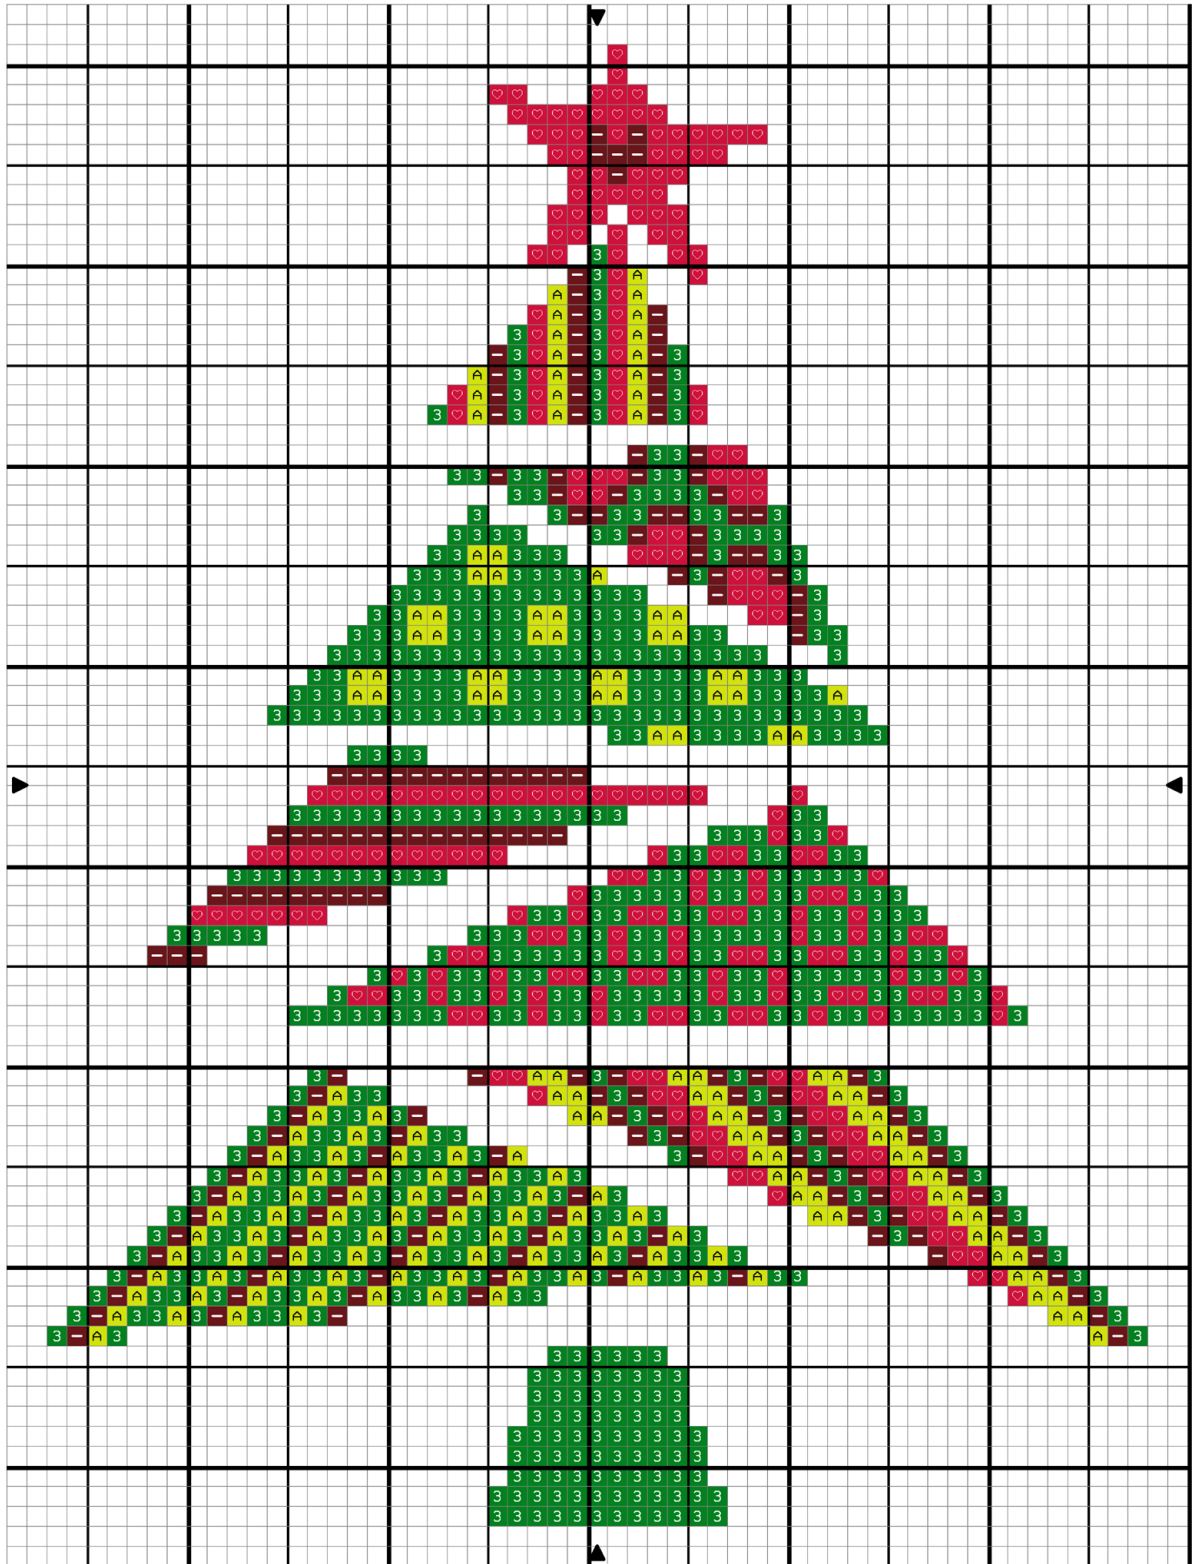

Les Points de croix de Mary

- | | | |
|--|-------------------|-----|
| | Vert prairie | DMC |
| | Vert Granny Smith | 700 |
| | Rouge égyptien | 907 |
| | Rouge cerise | 347 |
| | | 815 |