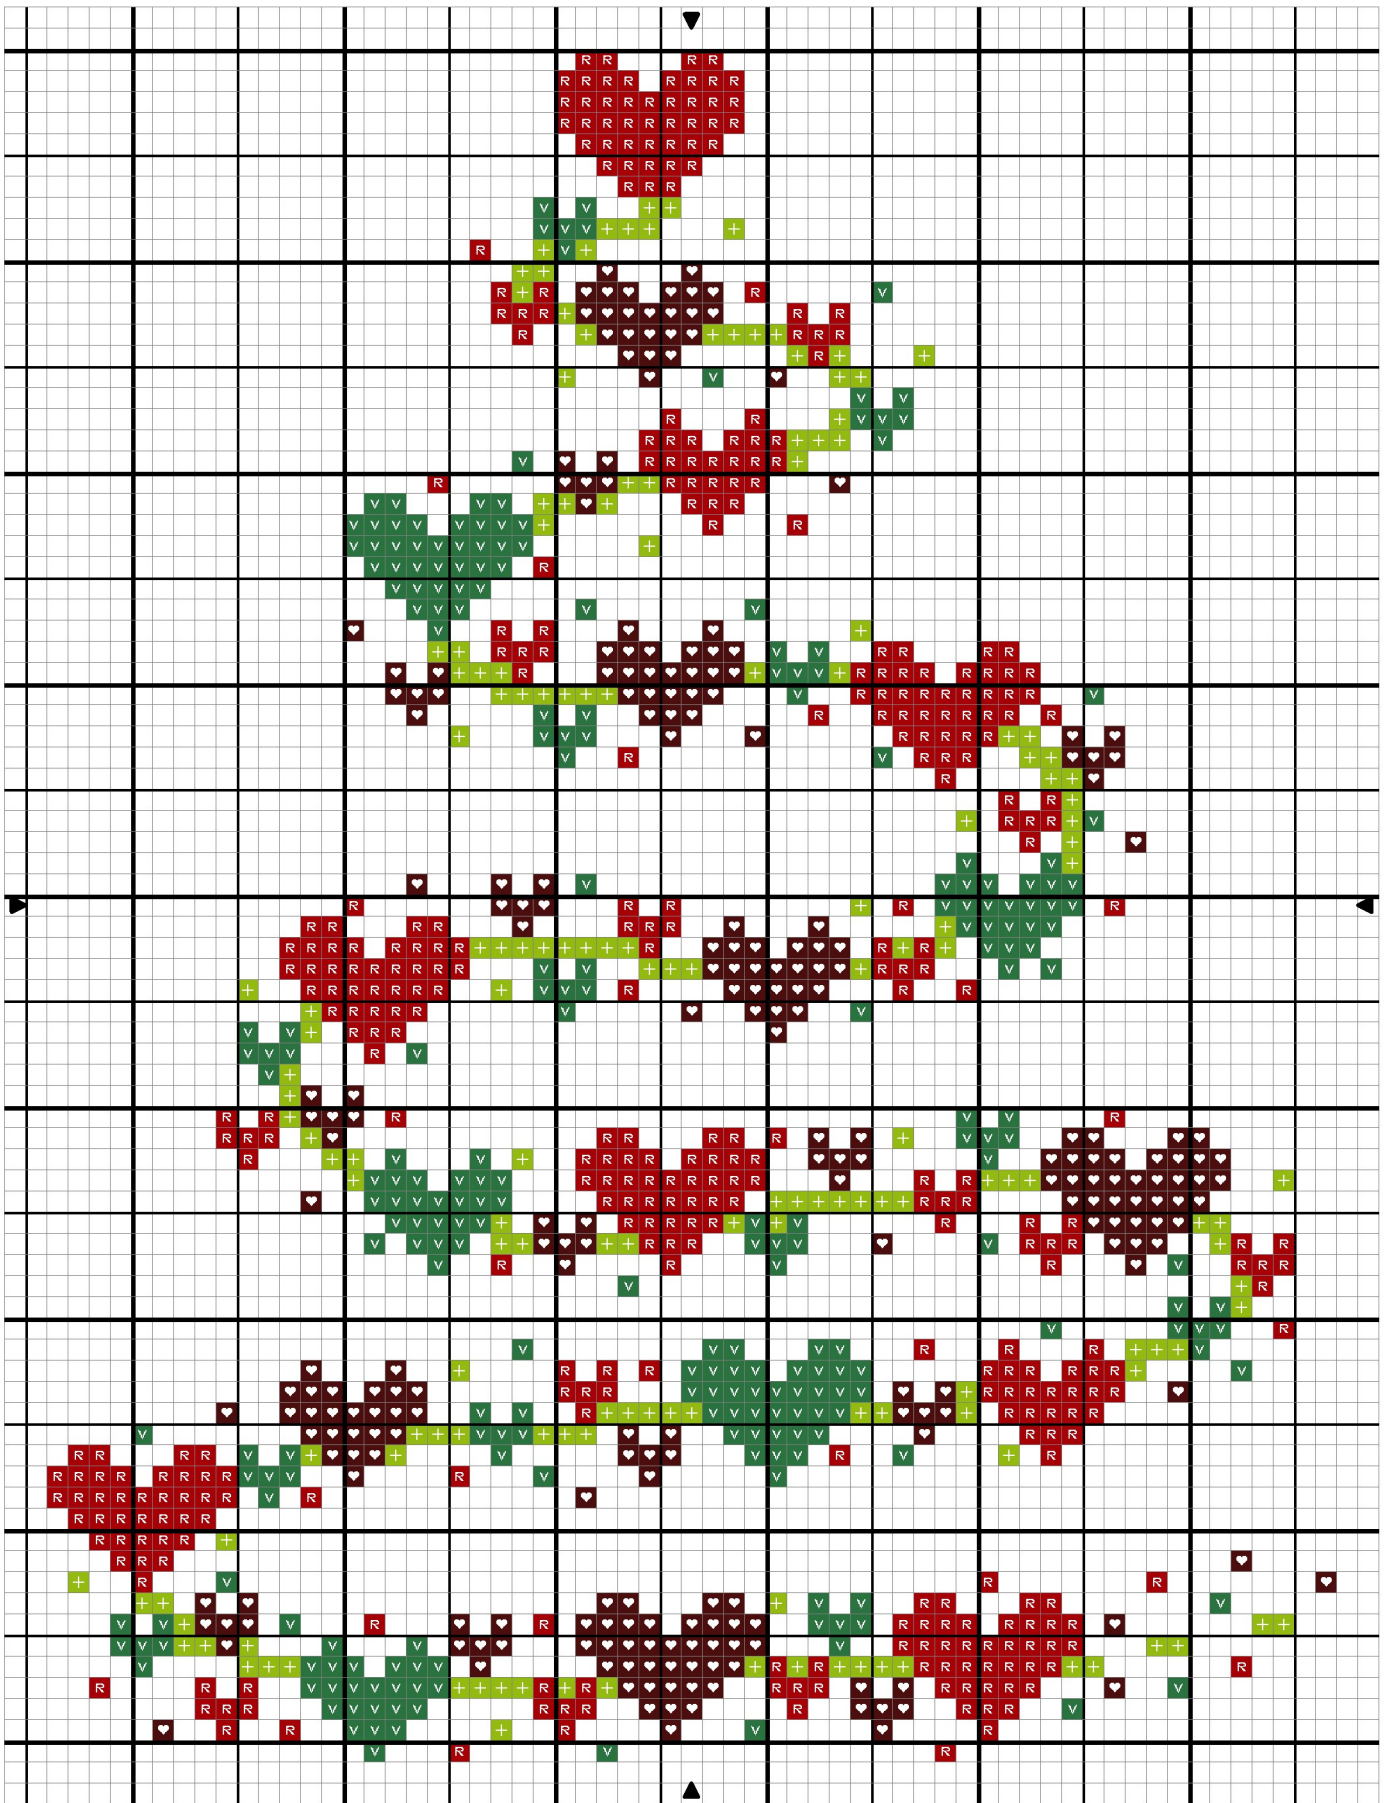

Les Points de croix de Mary

Vert émeraude foncé 2
Rouge
Vert pomme
Bordeaux

DMC
909
321
906
814